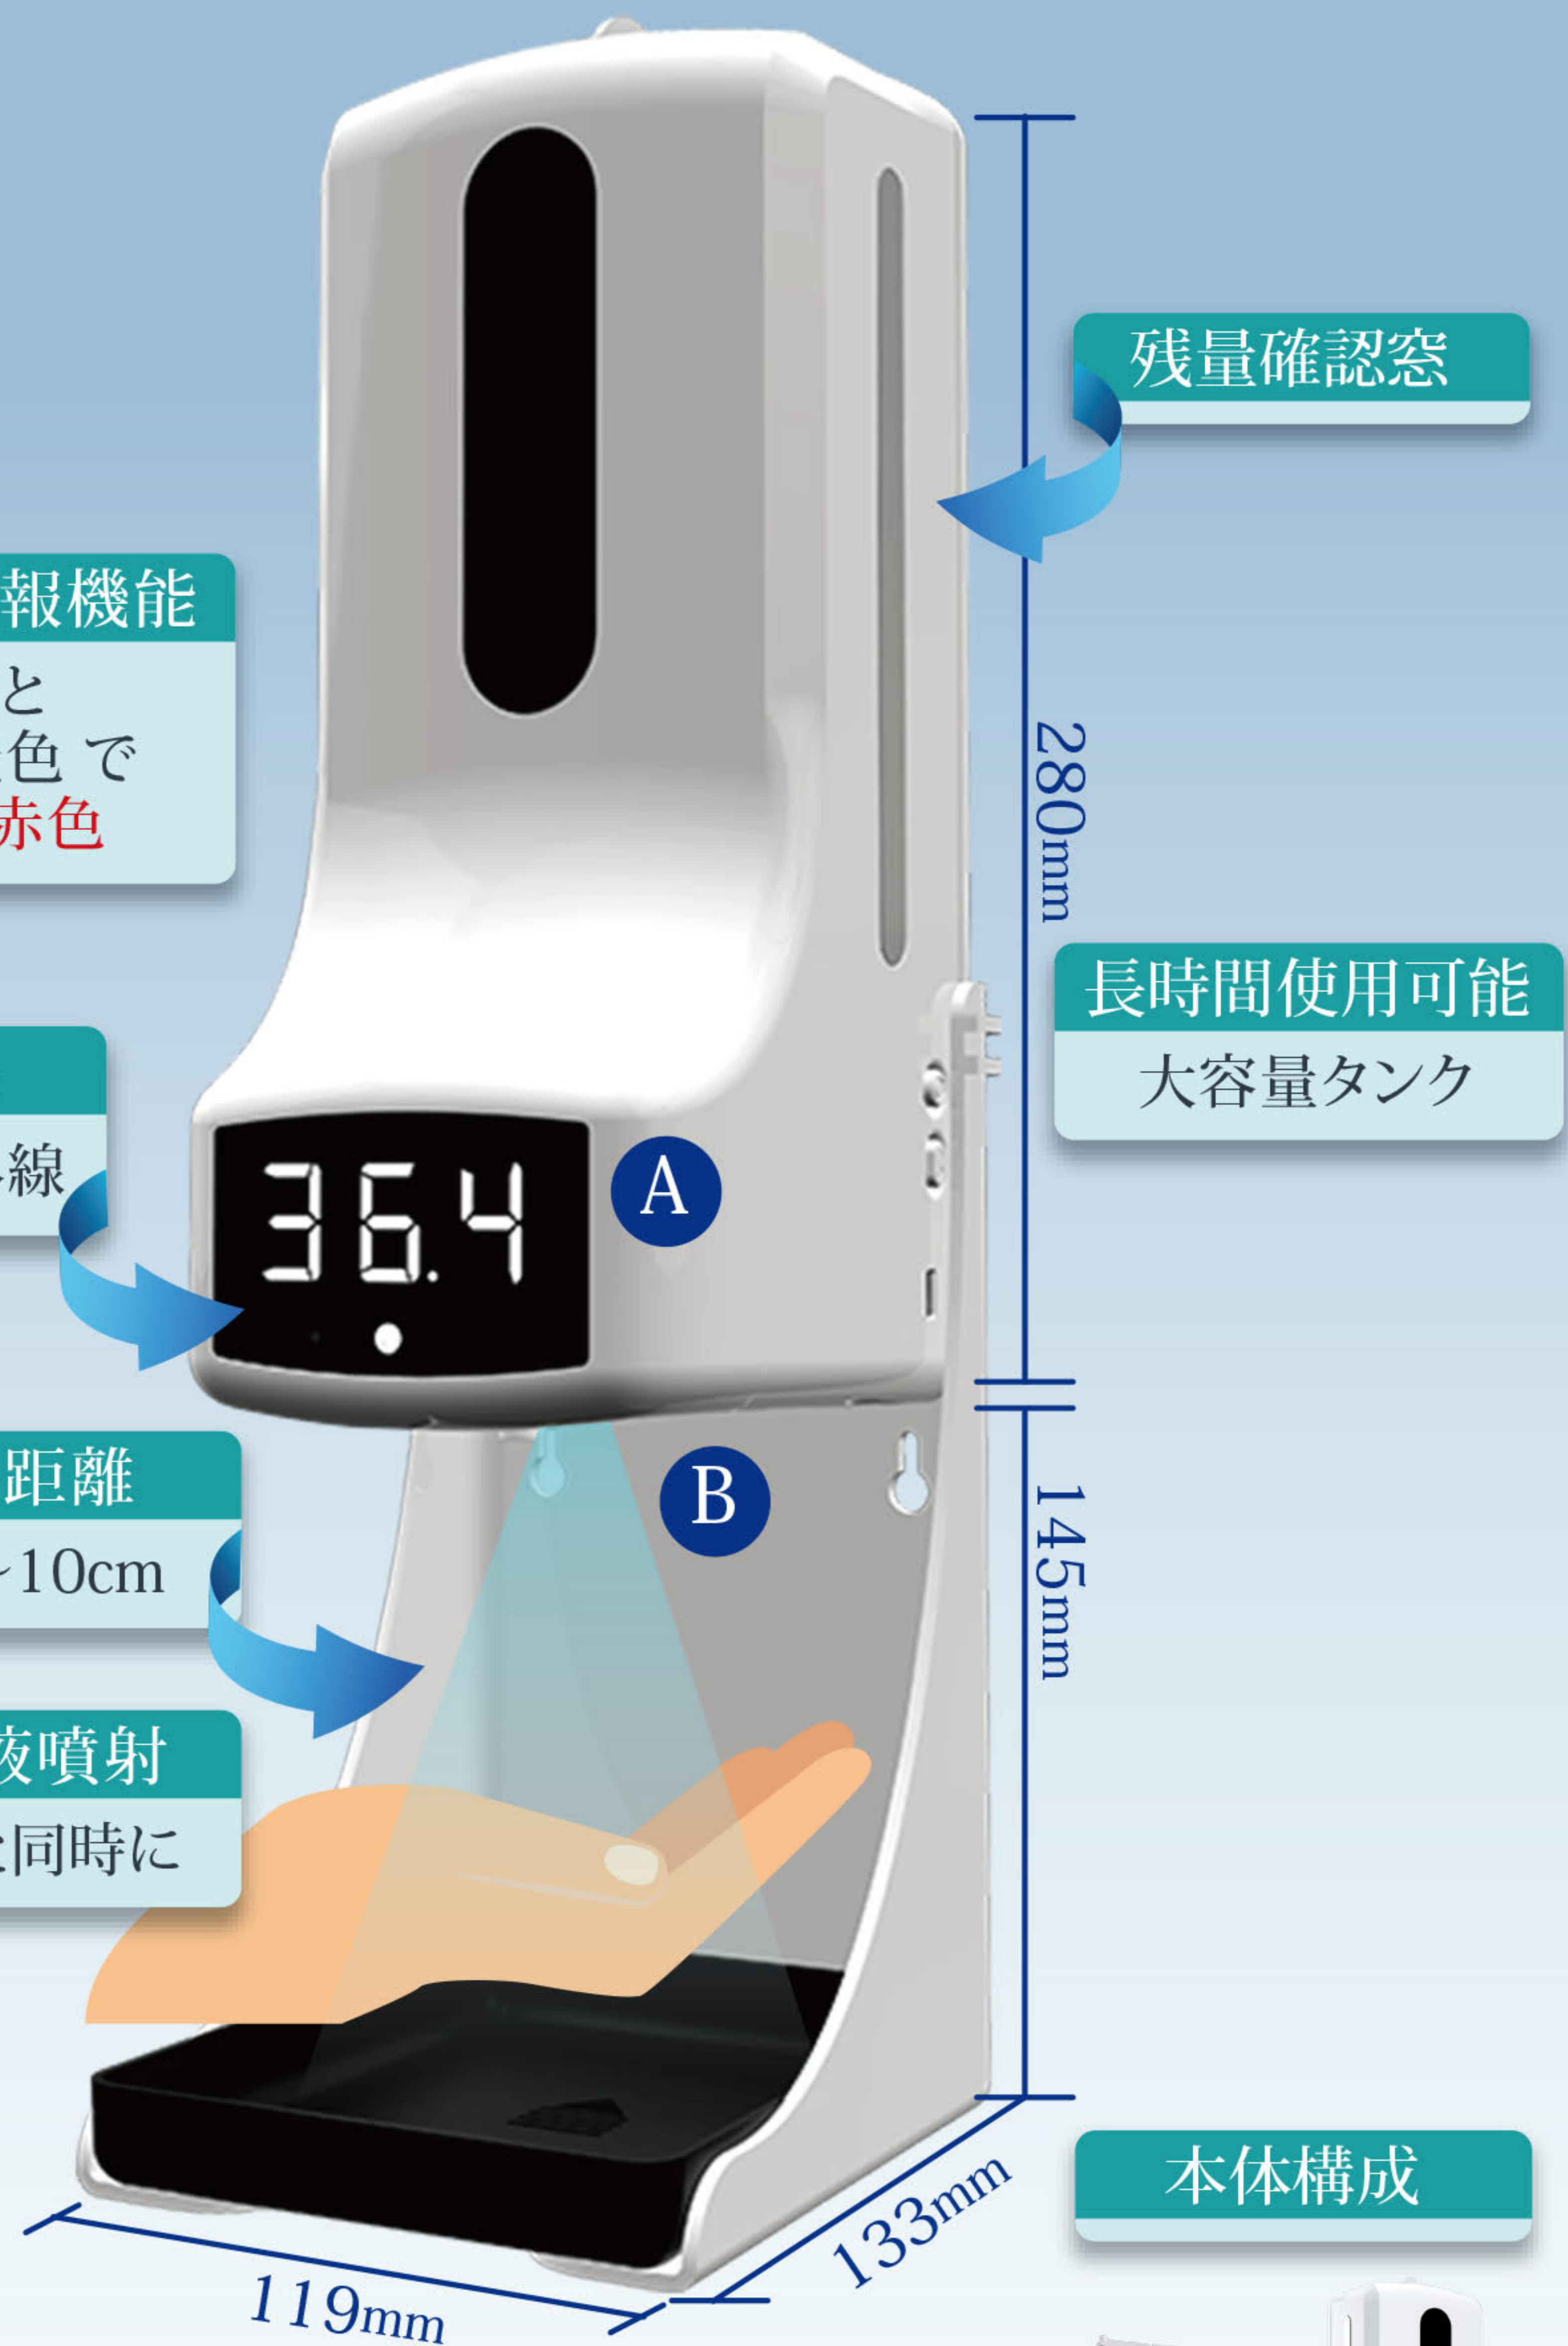

置き方  
3タイプ

壁掛け  
カウンター  
三脚スタンド

非接触

同時  
検温・消毒

検温精度  
±0.2

ウィルスの不安から安心へ  
Temperature gauge & disinfectant  
**自動検温&消毒器**

- 1 瞬間同時検温・消毒
- 2 発熱アラーム(音・LED色)
- 3 自動高精度検温±0.2
- 4 自動センサー消毒液噴出
- 5 大容量タンク
- 6 残量確認窓
- 7 省エネ

**A** 高体温警報機能  
音声と  
LED発光色で  
白色→赤色

**A** 自動検温  
高性能赤外線

**B** 検温距離  
5cm~10cm

**B** 除菌液噴射  
検温と同時に

残量確認窓

長時間使用可能  
大容量タンク

本体構成

商品 TMD02 紹介

温度測定精度	精度±0.2℃ (34~45℃、使用前に30分間作業環境に置く必要があります。)	電源
警報方式	異常自動警報、ライト点滅+警告音	USBケーブル接続または 単3乾電池4本
測定距離	5cm~10cm自動測定	付属品
表示画面	ディスプレイデジタル表示	USBケーブル×1、USBアダプター、 壁掛け用ネジ×2
アラーム温度	調整可能	出液方式:ミスト
タンク容量	1000ml	商品のサイズ
設置方法	ベースブラケット、壁掛け、三脚	119×133×280mm+145mm
動作温度	10℃~40℃(15℃~35℃推奨)	商品の重さ:702g+240g
測定範囲	0℃~50℃	
待機表示	非稼働5秒待機後に白い点が循環移動	